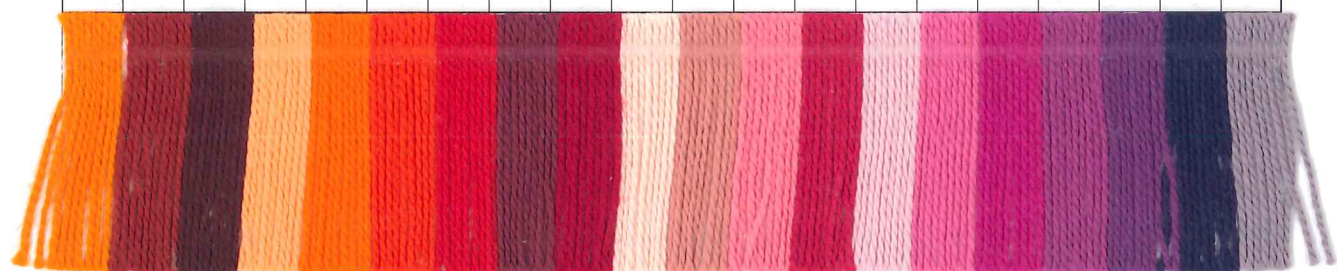

812	853	816	854	855	813	814	819	815	820	821	817	818	822	823	858	824	857	828	856