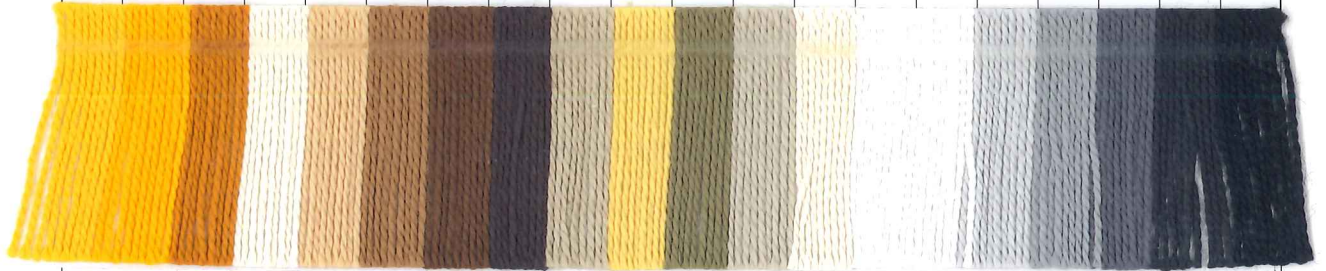

Art. 260*	Carina NeC 8/2	ca. 6'720 m/kg
Art. 267*	Olea NeC 16/2	ca. 13'480 m/kg
Art. 263	Noduli Nm 3	ca. 3'000 m/kg
Art. 297	Fiamma Nm 10/1	ca. 10'000 m/kg

*** Rohmaterial 100 % Bio GOTS / matière première 100% biologique GOTS / Raw material 100 % organic GOTS**

Qualitätsmuster
Echantillons de qualité
Quality samples

In allen Qualitäten lieferbare Farben
Couleurs disponibles dans toutes les qualités
Colours available in all qualities

8/2	16/2	3	10/1		869	809	846	847	845	865	866	841	842	840	867	868
-----	------	---	------	--	-----	-----	-----	-----	-----	-----	-----	-----	-----	-----	-----	-----

roh/écru
raw

851	811	852	849	805	806	807	808	848	843	844	850	001	060	800	801	802	803	804	900
-----	-----	-----	-----	-----	-----	-----	-----	-----	-----	-----	-----	-----	-----	-----	-----	-----	-----	-----	-----